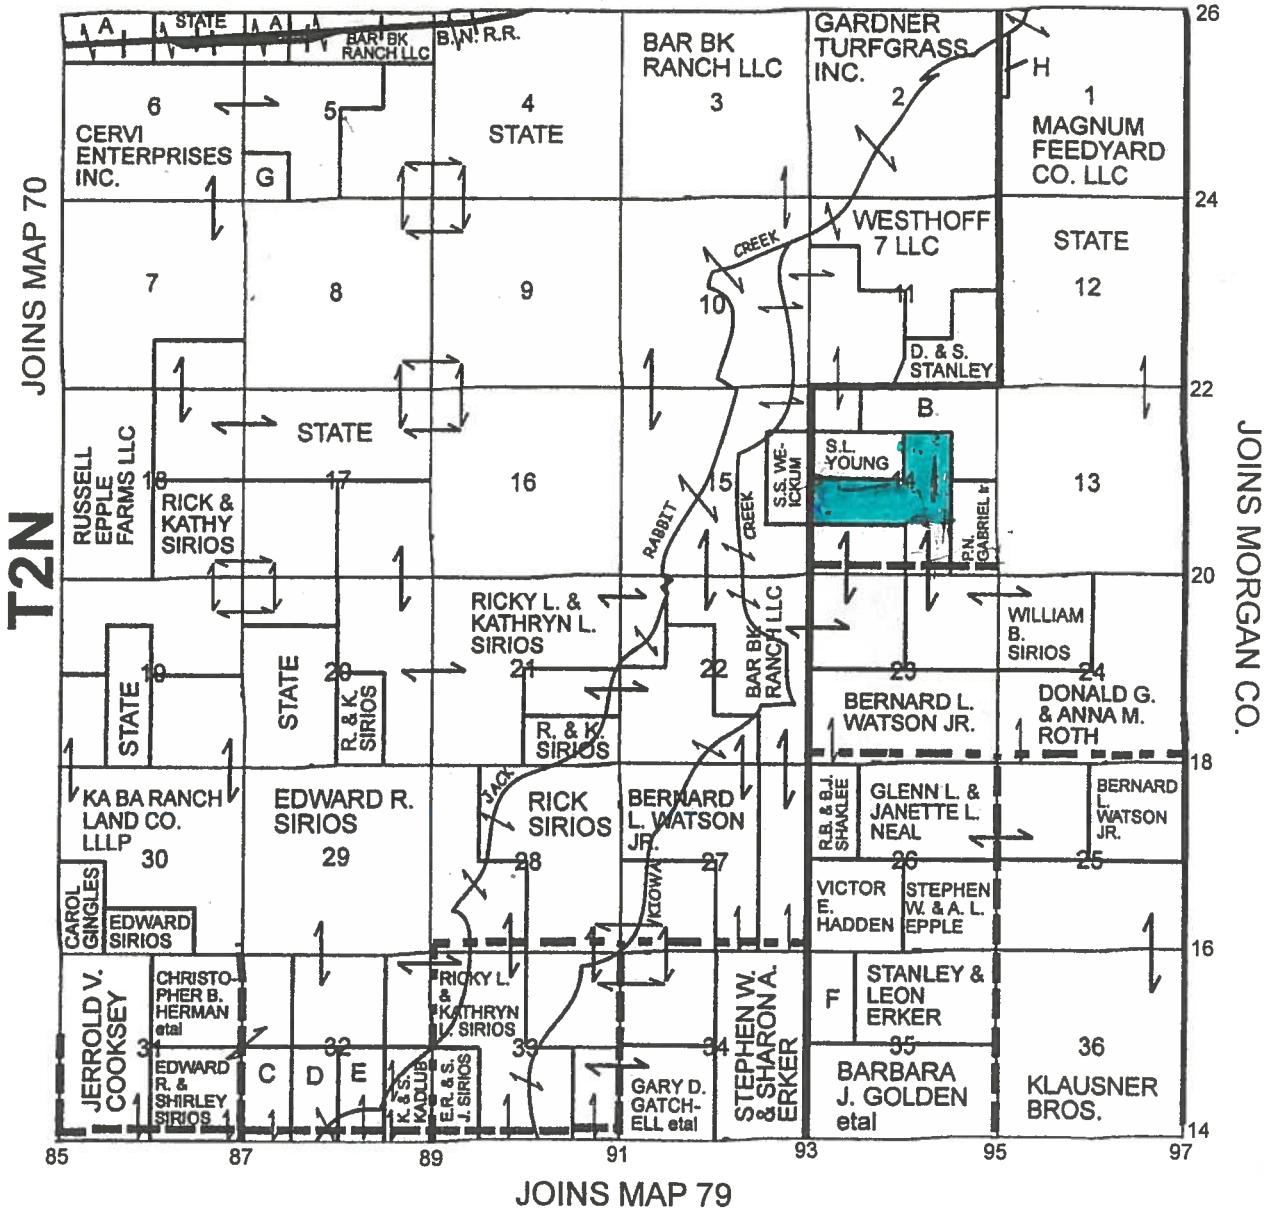

MAP 71

R61W

JOINS MAP 63

- A Yocam fam ltd ptshp LLLP
- B RWT Excavat'g & Demo LLC
- C Donald L Bourbeau re tr etal
- D Isabel P Zimbelman
- E Isabel P Zimbelman etal
- F Vernon L Cooksey etal
- G USA
- H Keith W Howell tr

Boundary